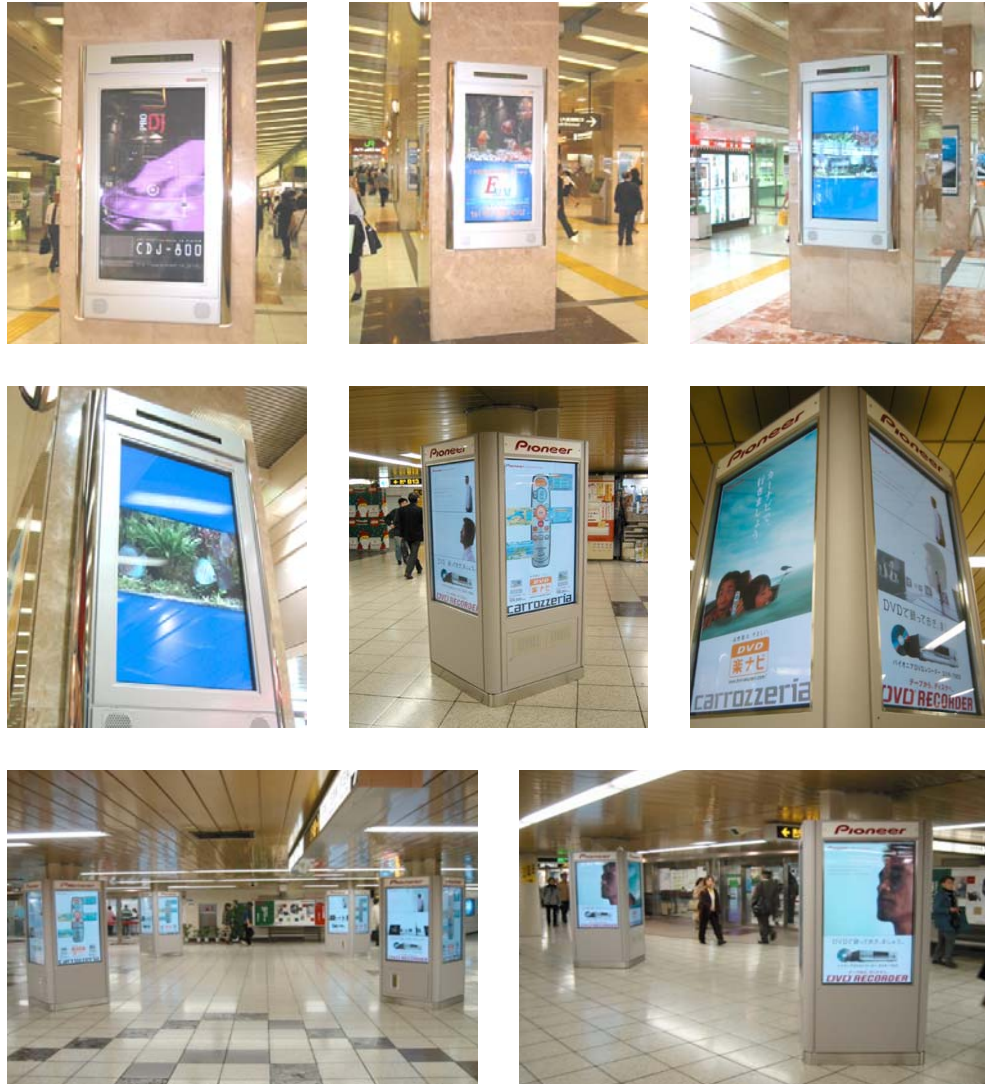

映像筐体事例

駅構内CMボード筐体関連

[◀ Back Page](#)

[▶ Next Page](#)

映像筐体・サイン製作
PICTURE HOUSING & SIGN PRODUCTION

Design + Products
 お客様の要望に応えるために

テレビの壁掛け
 ならおまかせ!!

- 製作から納品までの流れ
- 映像筐体事例
- サイン事例
- 什器・造形物事例
- 納入実績